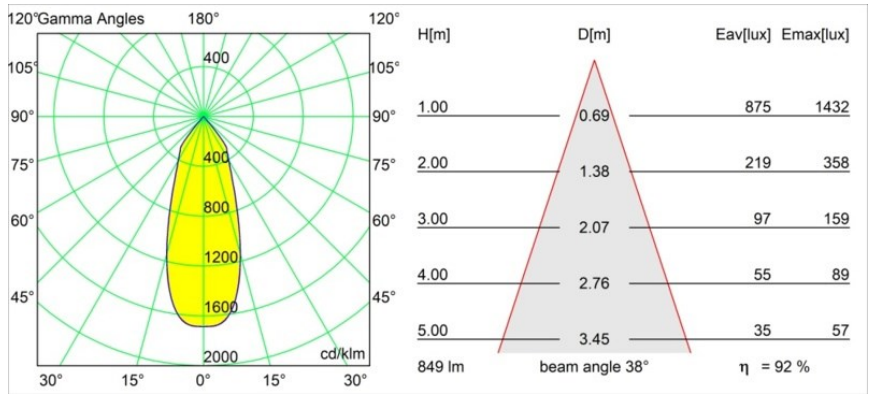

---

Índice de deslumbramiento	19	20	21
Remark	• 3500K bajo pedido		

---

**TM30 & CRI diagram**

**Light distribution & beam diagram**

Diagrams

**Accesorios Decorativo**

- 12500032** Mask Smart 82 1x Black Structure
- 12500009** Mask Smart 82 1x White Structure
- 12500046** Mask Smart 82 1x Gold Matt
- 12500015** Mask Smart 82 1x Champagne Brushed
- 12500014** Mask Smart 82 1x Bronze Brushed
- 12500043** Mask Smart 82 1x Black Brushed
- 12500016** Mask Smart 82 1x Silver Bronze Brushed