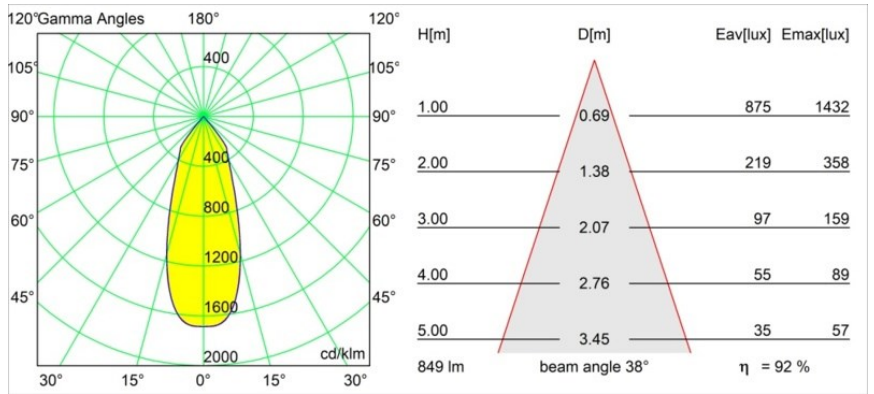

Lichtverteilung und Lichtverteilungskurve