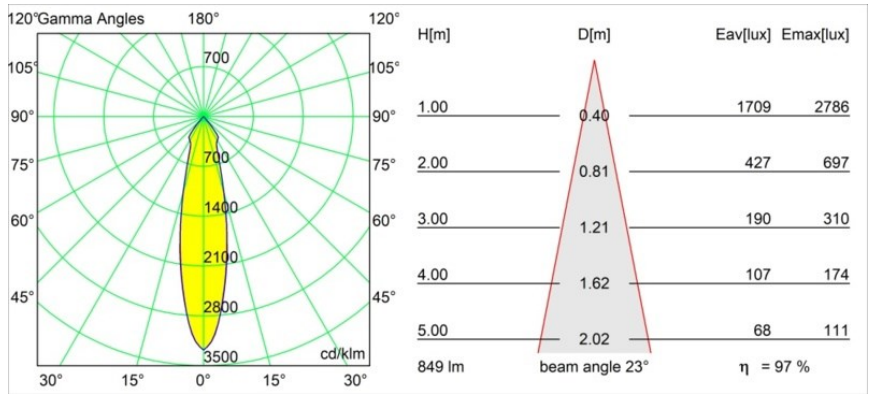

Lichtspreiding & Stralingsdiagram