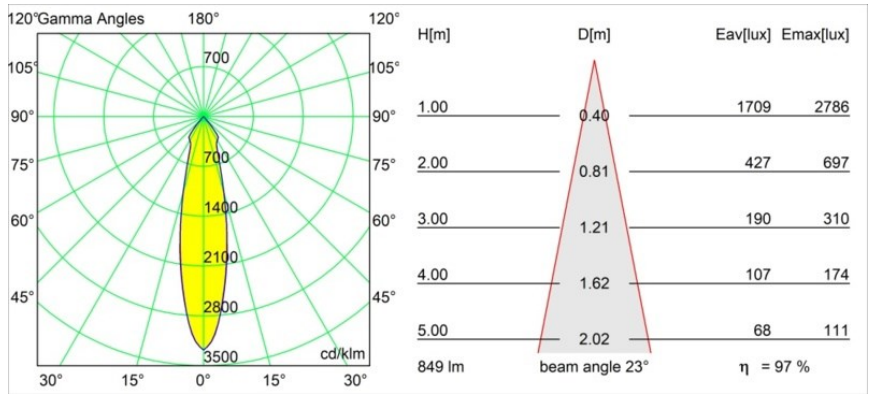

Distribution de Lumière & Schéma de Faisceau