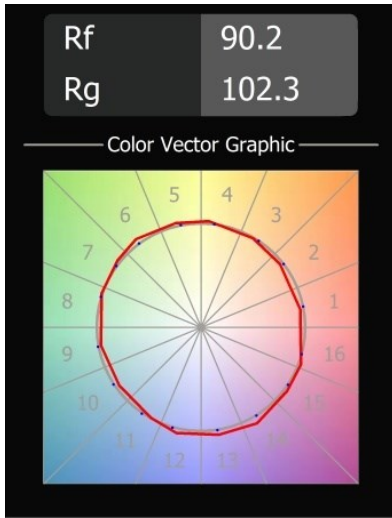

### Specifications

Material	12471416
Tipo de fuente de luz	LED
Tipo de LED	BRIDGELUX V8G8
Tecnología LED	COB LED
CRI	Min. 90
Temperatura del color	3000K
Vida Útil	L80B10 @50.000 horas
Lámpara Incluida	Sí
Número de fuentes de luz	1
Código de flujo CIE	99 100 100 100 97
Binning (SDCM)	2
Dirección de la luz	Directo
Óptica	Reflector
Ángulo de Apertura medido (°)	23,0
Voltaje de entrada	Driver de corriente constante requerido
Clasificación eléctrica	III
Clasificación del IP	20
Clasificación de hilo incandescente (°C)	960
Interio/Exterior	Interior
Aplicación	Techo, Pared
Montaje	Empotrado
Tamaño de corte (mm)	ø70
Profundidad de montaje (mm)	100,0
Distancia al objeto iluminado (m)	0,1
Color principal & Acabado principal	Bronce plateado, Cepillado
Peso bruto (g)	345,0
Corriente de accionamiento (mA)	350      500      700
Min. forward voltage (Vf)	13,2      13,7      14,2
Max. forward voltage (Vf)	15,0      15,4      16,0
Connected load (W)	5,0      7,2      10,6
Flujo luminoso por lámpara (lm)	611      826      1091
Eficacia (lm/W)	122      115      103

---

Índice de deslumbramiento	20	21	22
Remark	• 3500K bajo pedido		

---

**TM30 & CRI diagram**

**Light distribution & beam diagram**

Diagrams

**Accesorios Decorativo**

- 12500032** Mask Smart 82 1x Black Structure
- 12500009** Mask Smart 82 1x White Structure
- 12500046** Mask Smart 82 1x Gold Matt
- 12500015** Mask Smart 82 1x Champagne Brushed
- 12500014** Mask Smart 82 1x Bronze Brushed
- 12500043** Mask Smart 82 1x Black Brushed
- 12500016** Mask Smart 82 1x Silver Bronze Brushed