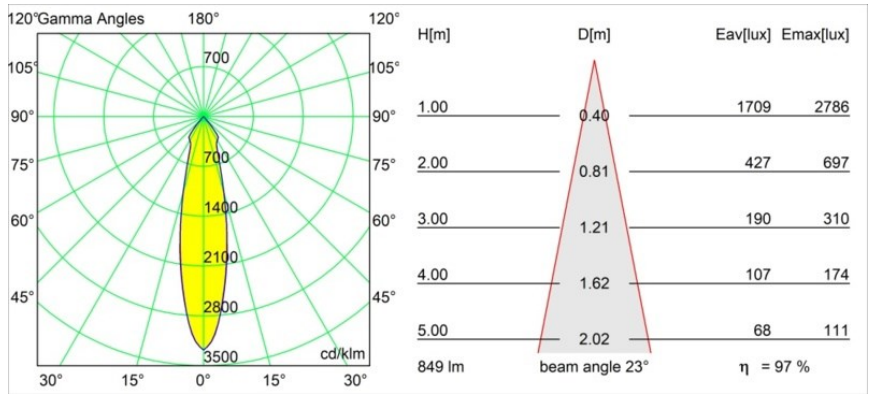

Light distribution & beam diagram