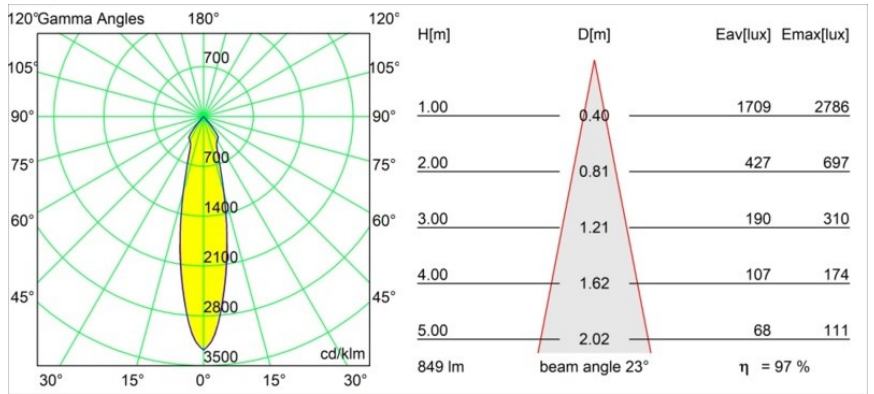

### Specifications

Material	12471416
Tipo de fuente de luz	LED
Tipo de LED	BRIDGELUX V8G8
Tecnología LED	COB LED
CRI	Min. 90
Temperatura del color	3000K
Vida Útil	L80B10 @50.000 horas
Lámpara Incluida	Sí
Número de fuentes de luz	1
Código de flujo CIE	99 100 100 100 97
Binning (SDCM)	2
Dirección de la luz	Directo
Óptica	Reflector
Ángulo de Apertura medido (°)	23,0
Voltaje de entrada	Driver de corriente constante requerido
Clasificación eléctrica	III
Clasificación del IP	20
Clasificación de hilo incandescente (°C)	960
Interio/Exterior	Interior
Aplicación	Techo, Pared
Montaje	Empotrado
Tamaño de corte (mm)	ø70
Profundidad de montaje (mm)	100,0
Distancia al objeto iluminado (m)	0,1
Color principal & Acabado principal	Bronce plateado, Cepillado
Peso bruto (g)	345,0
Corriente de accionamiento (mA)	350      500      700
Min. forward voltage (Vf)	13,2      13,7      14,2
Max. forward voltage (Vf)	15,0      15,4      16,0
Connected load (W)	5,0      7,2      10,6
Flujo luminoso por lámpara (lm)	611      826      1091
Eficacia (lm/W)	122      115      103

---

Índice de deslumbramiento	20	21	22
Remark	• 3500K bajo pedido		

---

**TM30 & CRI diagram**

**Light distribution & beam diagram**

Diagrams

**Accesorios Decorativo**

- 12500032** Mask Smart 82 1x Black Structure
- 12500009** Mask Smart 82 1x White Structure
- 12500046** Mask Smart 82 1x Gold Matt
- 12500015** Mask Smart 82 1x Champagne Brushed
- 12500014** Mask Smart 82 1x Bronze Brushed
- 12500043** Mask Smart 82 1x Black Brushed
- 12500016** Mask Smart 82 1x Silver Bronze Brushed