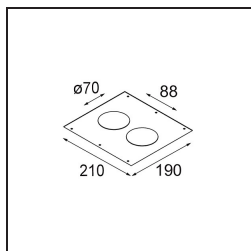

**Accesorios Instalación**

- 12500230** Ring Recessed 82 1x

- 10889830** Installation Housing 192x190x130

**12290130** Plaster Kit 190X190 - 70 1x

**12291030** Plaster Kit 210x190 - 70 2x

Choose a required accessory