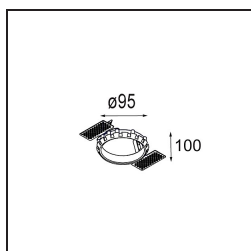

Accesorios Instalación

- **12500230** Ring Recessed 82 1x