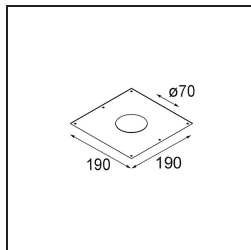

12290130 Plaster Kit 190X190 - 70 1x