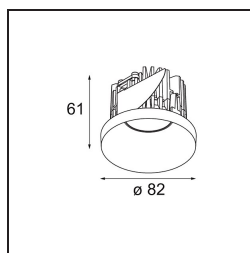

Date
Customer
Project
Type

Smart Kup Recessed 82 1x LED 3000K Medium DE Silver Bronze Brushed

Los 3 diseños originales (Smart Kup, Lotis y Cake) siguen robando los corazones de diseñadores de interiores. Y lo mismo puede decirse de toda la familia Smart. La accesibilidad y extrema versatilidad de Smart son indudablemente ideales para cualquier expresión. Combine a su gusto iluminación de resalte, focos uplight y downlight, luces fijas o ajustables, y una gran diversidad de formas, tamaños, colores y opciones montaje, y obtendrá una instalación muy atractiva.

Specifications

Material	12471416
Tipo de fuente de luz	LED
Tipo de LED	BRIDGELUX V8G8
Tecnología LED	COB LED
CRI	Min. 90
Temperatura del color	3000K
Vida Útil	L80B10 @50.000 horas
Lámpara Incluida	Sí
Número de fuentes de luz	1
Código de flujo CIE	99 100 100 100 97
Binning (SDCM)	2
Dirección de la luz	Directo
Óptica	Reflector
Ángulo de Apertura medido (°)	23,0
Voltaje de entrada	Driver de corriente constante requerido
Clasificación eléctrica	III
Clasificación del IP	20
Clasificación de hilo incandescente (°C)	960
Interio/Exterior	Interior
Aplicación	Techo, Pared
Montaje	Empotrado
Tamaño de corte (mm)	ø70
Profundidad de montaje (mm)	100,0
Distancia al objeto iluminado (m)	0,1
Color principal & Acabado principal	Bronce plateado, Cepillado
Peso bruto (g)	345,0
Corriente de accionamiento (mA)	350 500 700
Min. forward voltage (Vf)	13,2 13,7 14,2
Max. forward voltage (Vf)	15,0 15,4 16,0
Connected load (W)	5,0 7,2 10,6
Flujo luminoso por lámpara (lm)	611 826 1091
Eficacia (lm/W)	122 115 103