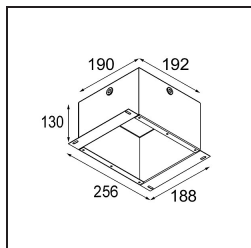

- **10889830** Installation Housing 192x190x130