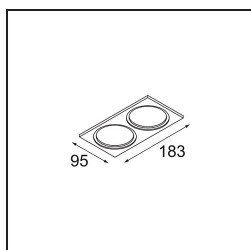

### Specifications

Material	12471416
Tipo de fuente de luz	LED
Tipo de LED	BRIDGELUX V8G8
Tecnología LED	COB LED
CRI	Min. 90
Temperatura del color	3000K
Vida Útil	L80B10 @50.000 horas
Lámpara Incluida	Sí
Número de fuentes de luz	1
Código de flujo CIE	99 100 100 100 97
Binning (SDCM)	2
Dirección de la luz	Directo
Óptica	Reflector
Ángulo de Apertura medido (°)	23,0
Voltaje de entrada	Driver de corriente constante requerido
Clasificación eléctrica	III
Clasificación del IP	20
Clasificación de hilo incandescente (°C)	960
Interio/Exterior	Interior
Aplicación	Techo, Pared
Montaje	Empotrado
Tamaño de corte (mm)	ø70
Profundidad de montaje (mm)	100,0
Distancia al objeto iluminado (m)	0,1
Color principal & Acabado principal	Bronce plateado, Cepillado
Peso bruto (g)	345,0
Corriente de accionamiento (mA)	350      500      700
Min. forward voltage (Vf)	13,2      13,7      14,2
Max. forward voltage (Vf)	15,0      15,4      16,0
Connected load (W)	5,0      7,2      10,6
Flujo luminoso por lámpara (lm)	611      826      1091
Eficacia (lm/W)	122      115      103

---

Índice de deslumbramiento	20	21	22
Remark	• 3500K bajo pedido		

---

**TM30 & CRI diagram**

**Light distribution & beam diagram**

Diagrams

**Accesorios Decorativo**

- 12500032** Mask Smart 82 1x Black Structure
- 12500009** Mask Smart 82 1x White Structure
- 12500046** Mask Smart 82 1x Gold Matt
- 12500015** Mask Smart 82 1x Champagne Brushed
- 12500014** Mask Smart 82 1x Bronze Brushed
- 12500043** Mask Smart 82 1x Black Brushed
- 12500016** Mask Smart 82 1x Silver Bronze Brushed