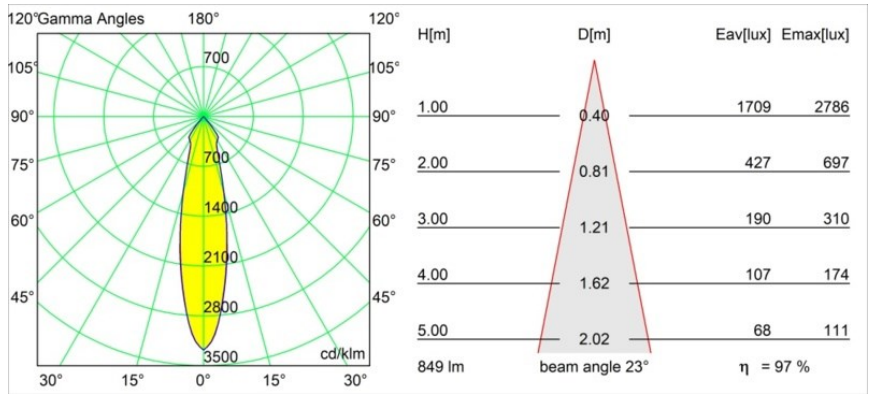

Lichtverteilung und Lichtverteilungskurve