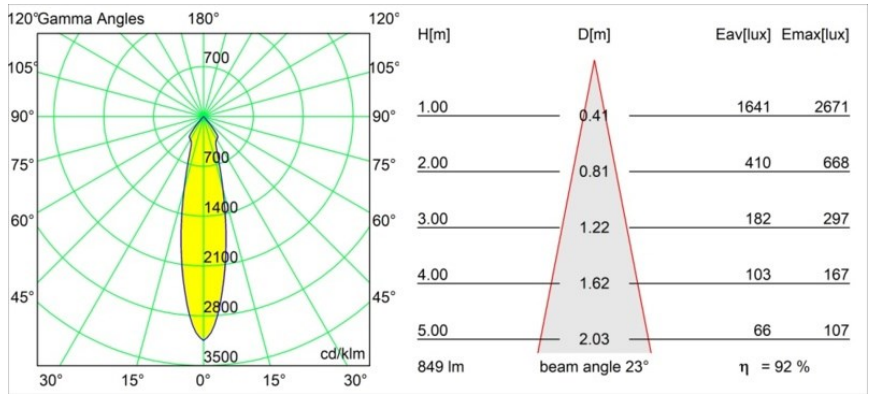

Lichtspreiding & Stralingsdiagram