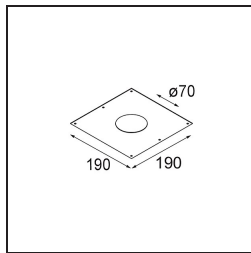

Installatie Accessoires

- 12500230** Ring Recessed 82 1x

- 10889830** Installation Housing 192x190x130

12290130 Plaster Kit 190X190 - 70 1x

12291030 Plaster Kit 210x190 - 70 2x

■ Kies een vereist accessoire