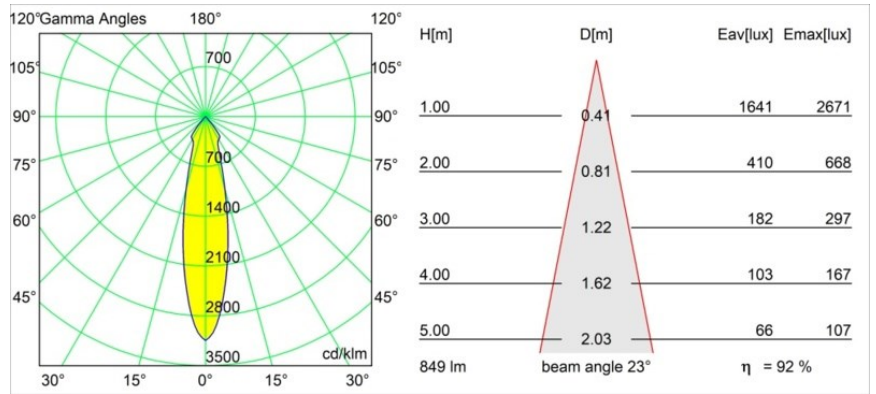

Distribution de Lumière & Schéma de Faisceau