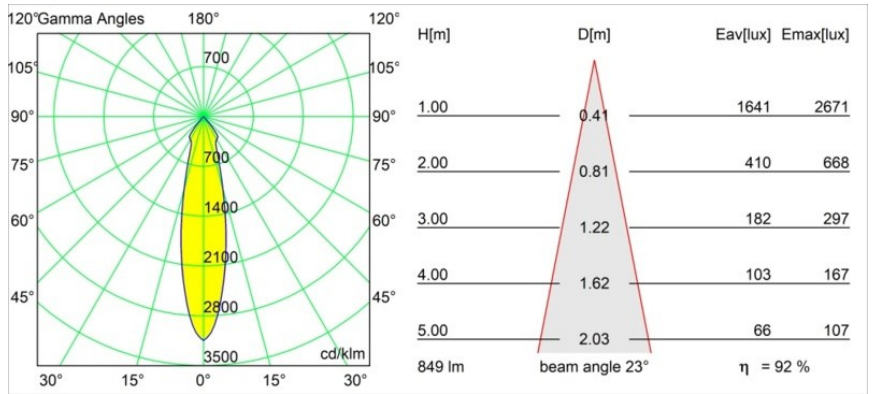

Light distribution & beam diagram