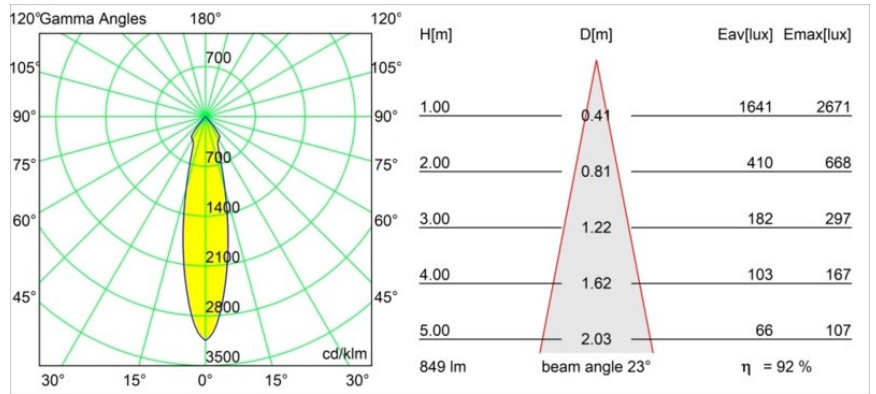

Datum
Kunde
Projekt
Art

*Smart Kup Recessed 82 1x LED 3000K Medium DE Black Brushed*

**Spezifikationen**

Material	12471443
Typ der Lichtquelle	LED
LED Typ	BRIDGELUX V8G8
LED-Technologie	COB-LED
CRI	Min. 90
Farbtemperatur	3000K
Lebensdauer	L80 B10 bei 50.000 Stunden
Leuchtmittel enthalten	Ja
Anzahl Lichtquellen	1
CIE-Fluxcode	100 100 100 100 93
Binning (SDCM)	2
Lichtrichtung	Abwärts
Optik	Reflektor
Gemessene Abstrahlwinkel (°)	23,0
Eingangsspannung	Konstantstrom-Treiber erforderlich
Schutzklasse	III
Schutzart	20
Glühdrahtprüfung (°C)	960
Innen/Außen	Innen
Anwendung	Decke, Wand
Montage	Einbau
Ausschnittgröße (mm)	ø70
Einbautiefe (mm)	100,0
Abstand zum beleuchteten Objekt (m)	0,1
Primärfarbe & Primäres Finish	Schwarz, Gebürstet
Bruttogewicht (g)	345,0
Antriebsstrom (mA)	350      500      700
Min. forward voltage (Vf)	13,2      13,7      14,2
Max. forward voltage (Vf)	15,0      15,4      16,0
Connected load (W)	5,0      7,2      10,6
Lichtstrom pro Lampe (lm)	582      787      1040
Effizienz (lm/W)	116      109      98
UGR	20      21      22
Bemerkung	• 3500K auf Anfrage

Spezifikationen

**TM30 & CRI Diagramm**

**Lichtverteilung und Lichtverteilungskurve**

Diagramm