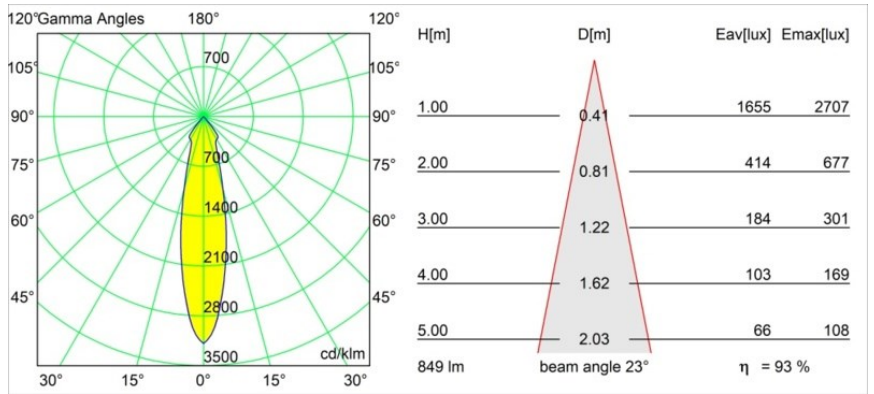

Lichtspreiding & Stralingsdiagram