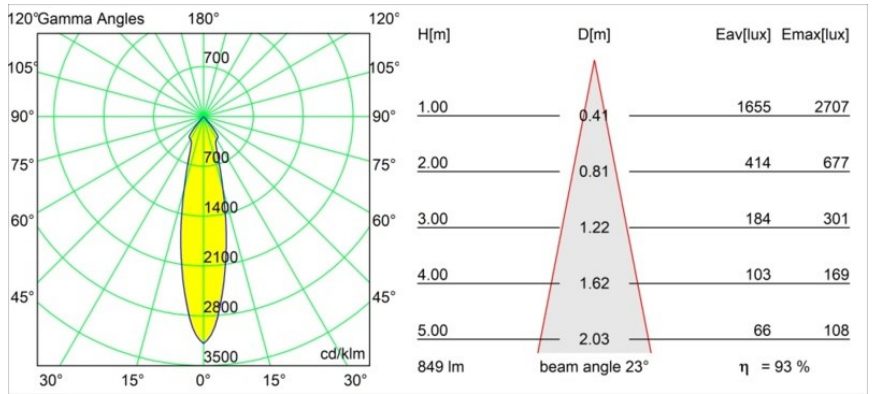

Light distribution & beam diagram