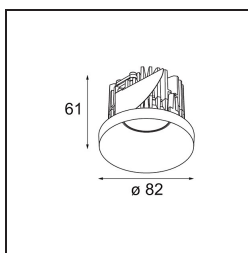

### Specifications

Materiale	12471414
Tipo di Sorgente	LED
Tipologia LED	BRIDGELUX V8G8
Tecnologie LED	COB
CRI	Min. 90
Temperatura di colore della luce	3000K
Vita utile	L80B10 @50.000 ore
Lampadina inclusa	Sì
Numero di fonte luminosa	1
Codice di flusso CIE	100 100 100 100 93
Binning (SDCM)	2
Direzione della luce	Diretta
Ottiche	Riflettore
Fascio misurato (°)	23,0
Volt in ingresso	Necessario driver a corrente costante
Classificazione elettrica	III
Grado IP	20
Test filo a caldo (°C)	960
Interno/Esterno	Interno
Applicazione	Soffitto, Parete
Montaggio	Incassato
Foro d'incasso (mm)	ø70
Profondità di montaggio (mm)	100,0
Distanza dall'oggetto illuminato (m)	0,1
Colore primario & Finitura primaria	Bronzo, Spazzolata
Peso lordo (g)	345,0
Corrente di azionamento (mA)	350      500      700
Min. forward voltage (Vf)	13,2      13,7      14,2
Max. forward voltage (Vf)	15,0      15,4      16,0
Connected load (W)	5,0      7,2      10,6
Flusso luminoso per lampade (lm)	586      792      1047
Efficienza (lm/W)	117      110      99
Livello abbagliamento	20      21      22