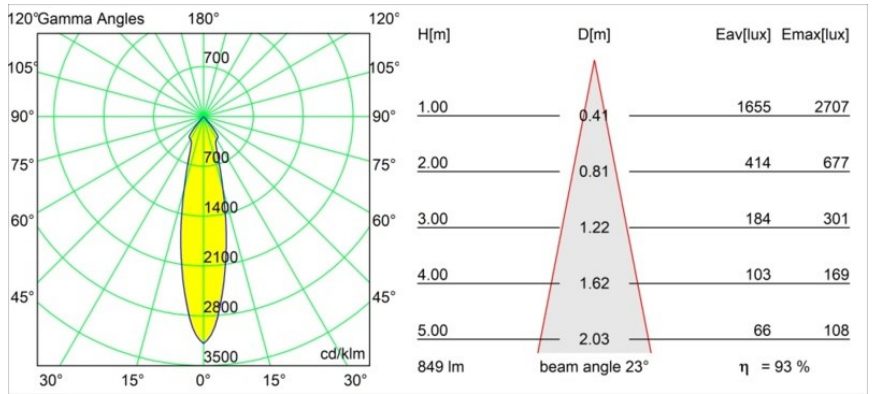

Distribution de Lumière & Schéma de Faisceau