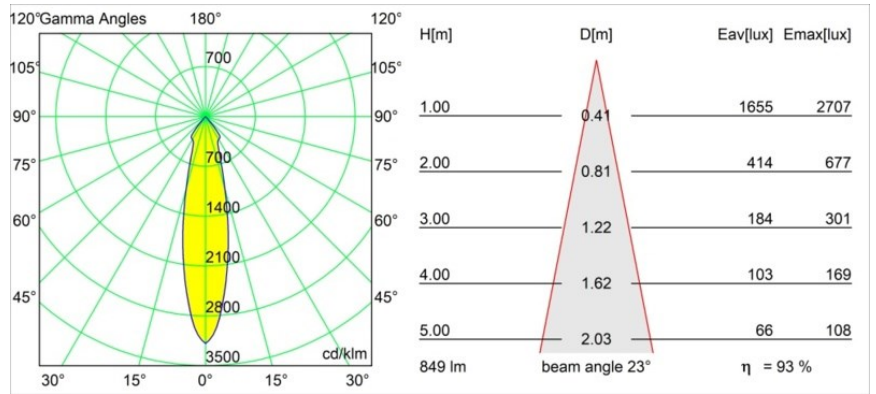

Lichtverteilung und Lichtverteilungskurve