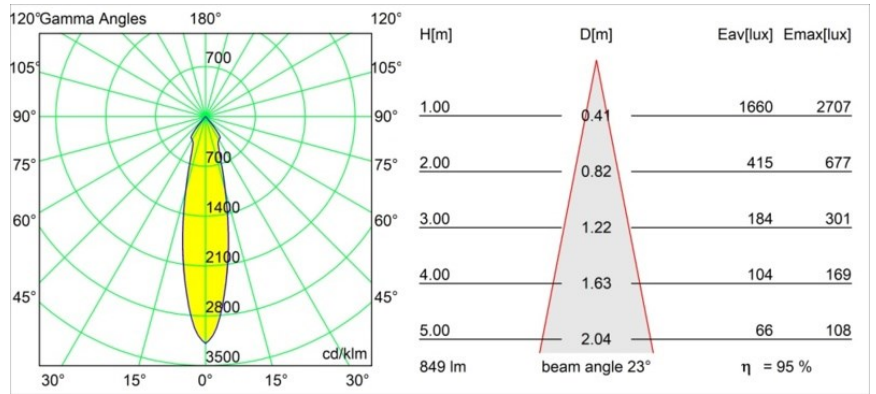

Lichtspreiding & Stralingsdiagram