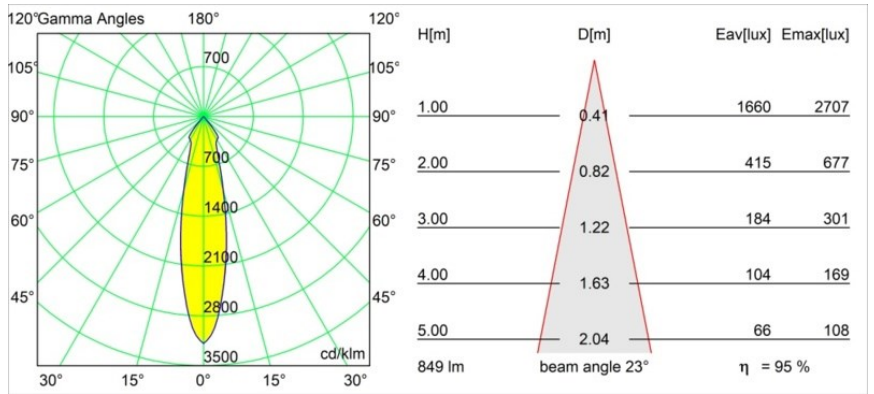

#### Caractéristiques

Matériaux	12471415
Type de Source Lumineuse	LED
Type de LED	BRIDGELUX V8G8
Technologie LED	LED COB
CRI	Min. 90
Température de Couleur	3000K
Durée de Vie	L80B10 à 50 000 heures
Ampoule incluse	Oui
Nombre de Sources Lumineuses	1
Code de flux CIE	99 100 100 100 95
Groupe ment (SDCM)	2
Direction de la Lumière	Bas
Optique	Réflecteur
Faisceau mesuré (°)	23,0
Tension d'Entrée	Driver à Courant Constant Requis
Classe Électrique	III
Indice de protection IP	20
Essai au fil incandescent (°C)	960
Intérieur/extérieur	Intérieur
Application	Plafond, Mur
Montage	Encastré
Taille de découpe (mm)	ø70
Profondeur de montage (mm)	100,0
Distance avec l'Objet Éclairé (m)	0,1
Couleur Principale & Finition Principale	Champagne, Brossé
Poids brut (g)	345,0
Courant du driver (mA)	350      500      700
Min. forward voltage (Vf)	13,2      13,7      14,2
Max. forward voltage (Vf)	15,0      15,4      16,0
Connected load (W)	5,0      7,2      10,6
Flux lumineux par lampe (lm)	598      809      1069
Efficacité (lm/W)	120      112      101
UGR	20      21      22

---

Commentaire

- 3500K sur demande
-

**TM30 & CRI diagrammes**

**Distribution de Lumière & Schéma de Faisceau**

Diagrammes

**Accessoires d'Eclairage décoratives**

- 12500032** Mask Smart 82 1x Black Structure
- 12500009** Mask Smart 82 1x White Structure
- 12500046** Mask Smart 82 1x Gold Matt
- 12500015** Mask Smart 82 1x Champagne Brushed
- 12500014** Mask Smart 82 1x Bronze Brushed
- 12500043** Mask Smart 82 1x Black Brushed
- 12500016** Mask Smart 82 1x Silver Bronze Brushed