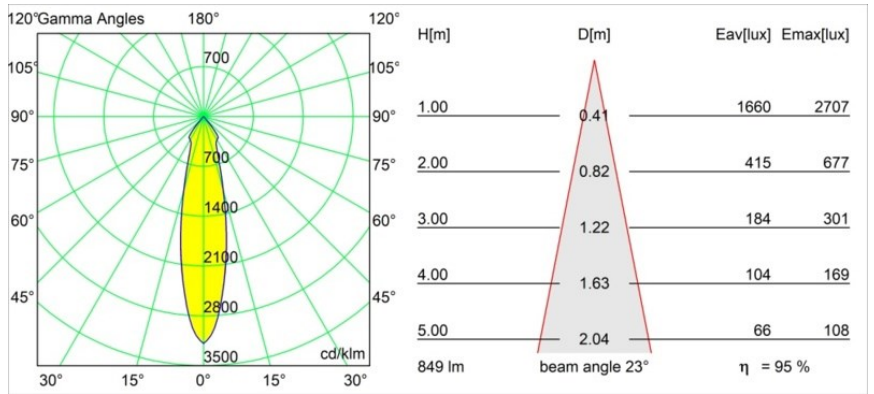

Light distribution & beam diagram