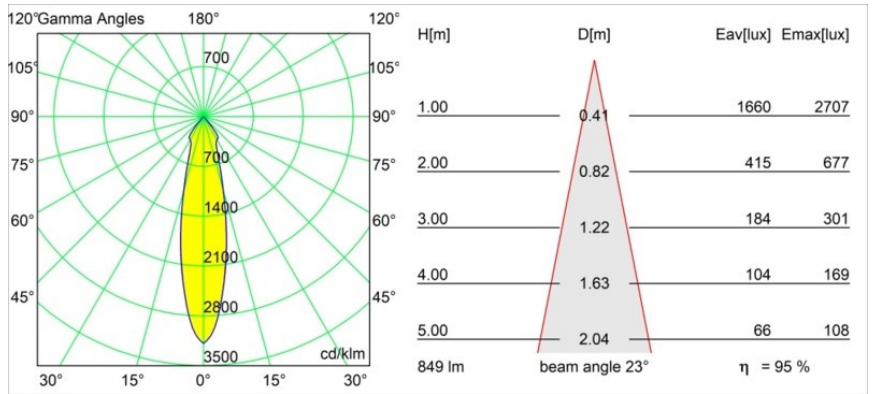

Lichtverteilung und Lichtverteilungskurve