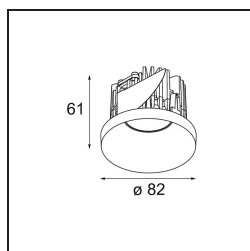

Spezifikationen

Material	12471415
Typ der Lichtquelle	LED
LED Typ	BRIDGELUX V8G8
LED-Technologie	COB-LED
CRI	Min. 90
Farbtemperatur	3000K
Lebensdauer	L80 B10 bei 50.000 Stunden
Leuchtmittel enthalten	Ja
Anzahl Lichtquellen	1
CIE-Fluxcode	99 100 100 100 95
Binning (SDCM)	2
Lichtrichtung	Abwärts
Optik	Reflektor
Gemessene Abstrahlwinkel (°)	23,0
Eingangsspannung	Konstantstrom-Treiber erforderlich
Schutzklasse	III
Schutzart	20
Glühdrahtprüfung (°C)	960
Innen/Außen	Innen
Anwendung	Decke, Wand
Montage	Einbau
Ausschnittgröße (mm)	ø70
Einbautiefe (mm)	100,0
Abstand zum beleuchteten Objekt (m)	0,1
Primärfarbe & Primäres Finish	Champagner, Gebürstet
Bruttogewicht (g)	345,0
Antriebsstrom (mA)	350 500 700
Min. forward voltage (Vf)	13,2 13,7 14,2
Max. forward voltage (Vf)	15,0 15,4 16,0
Connected load (W)	5,0 7,2 10,6
Lichtstrom pro Lampe (lm)	598 809 1069
Effizienz (lm/W)	120 112 101
UGR	20 21 22
Bemerkung	• 3500K auf Anfrage