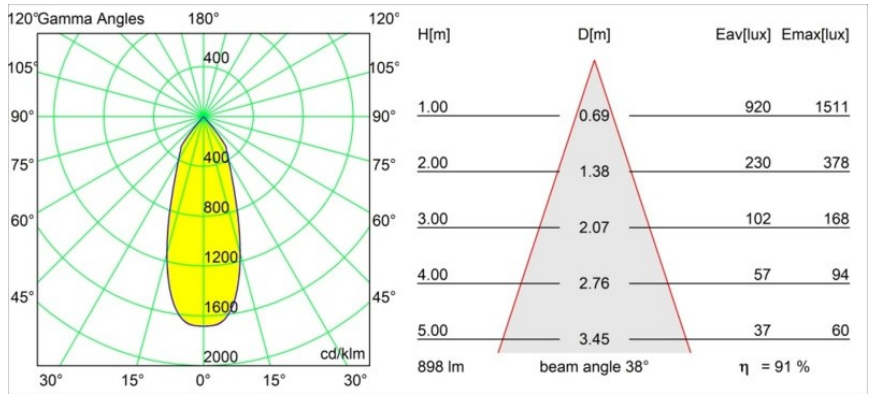

Lichtspreiding & Stralingsdiagram