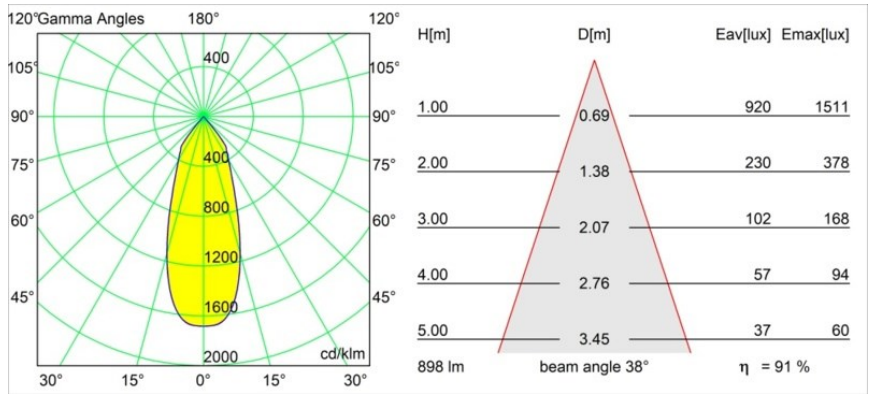

Distribution de Lumière & Schéma de Faisceau