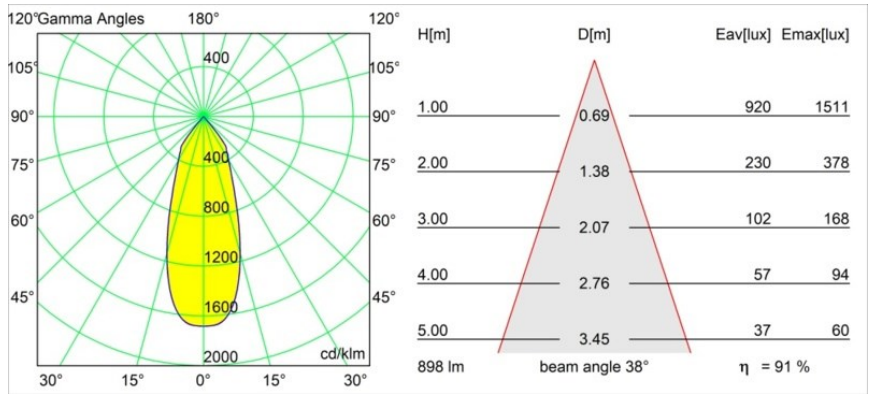

Light distribution & beam diagram