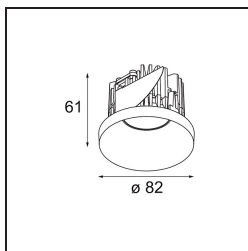

Specifications

Materiale	12471315
Tipo di Sorgente	LED
Tipologia LED	BRIDGELUX V8G8
Tecnologie LED	COB
CRI	Min. 90
Temperatura di colore della luce	4000K
Vita utile	L80B10 @50.000 ore
Lampadina inclusa	Sì
Numero di fonte luminosa	1
Codice di flusso CIE	99 100 100 100 96
Binning (SDCM)	2
Direzione della luce	Diretta
Ottiche	Riflettore
Fascio misurato (°)	38,0
Volt in ingresso	Necessario driver a corrente costante
Classificazione elettrica	III
Grado IP	20
Test filo a caldo (°C)	960
Interno/Esterno	Interno
Applicazione	Soffitto, Parete
Montaggio	Incassato
Foro d'incasso (mm)	ø70
Profondità di montaggio (mm)	100,0
Distanza dall'oggetto illuminato (m)	0,1
Colore primario & Finitura primaria	Champagne, Spazzolata
Peso lordo (g)	345,0
Corrente di azionamento (mA)	350 500 700
Min. forward voltage (Vf)	13,2 13,7 14,2
Max. forward voltage (Vf)	15,0 15,4 16,0
Connected load (W)	5,0 7,2 10,6
Flusso luminoso per lampade (lm)	637 861 1139
Efficienza (lm/W)	127 120 107
Livello abbagliamento	20 21 22