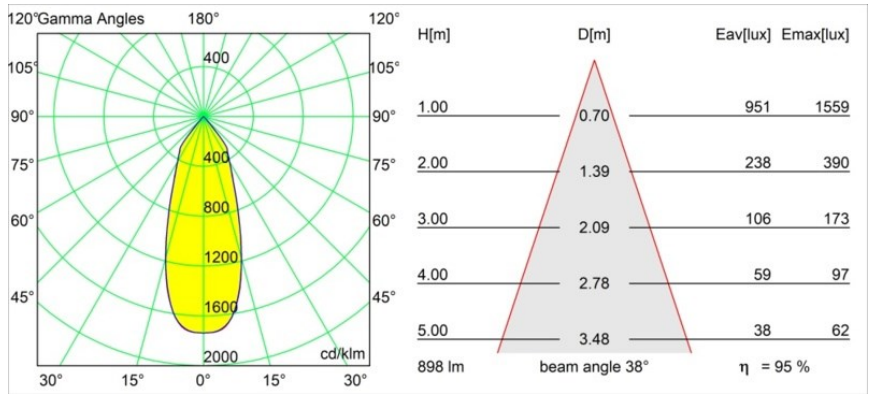

Light distribution & beam diagram