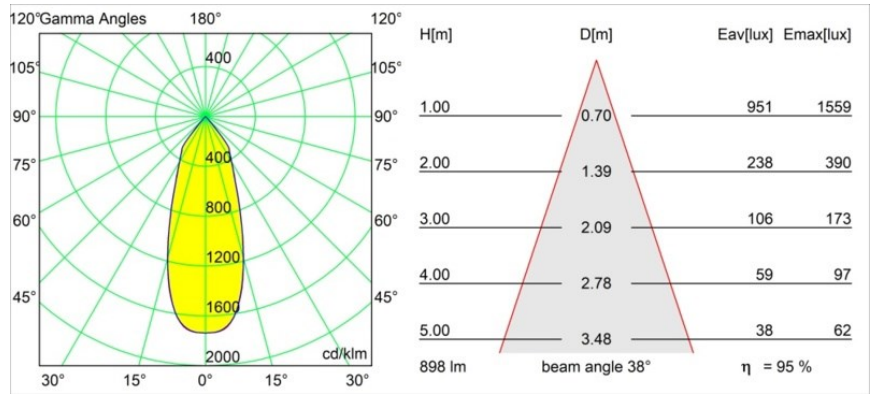

Distribution de Lumière & Schéma de Faisceau