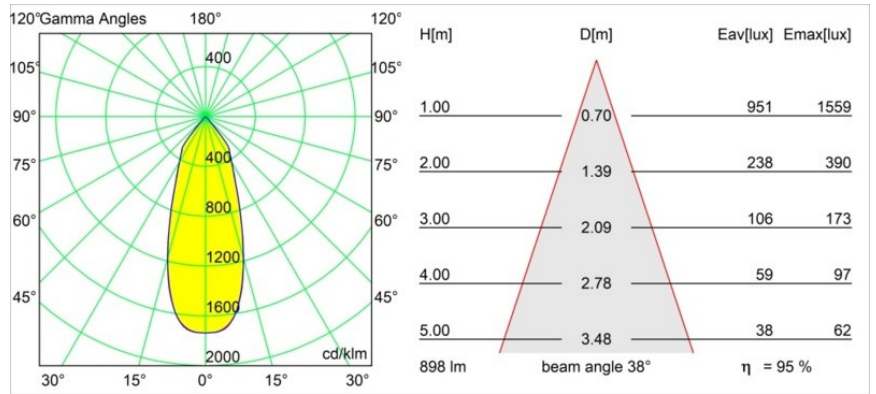

Light distribution & beam diagram