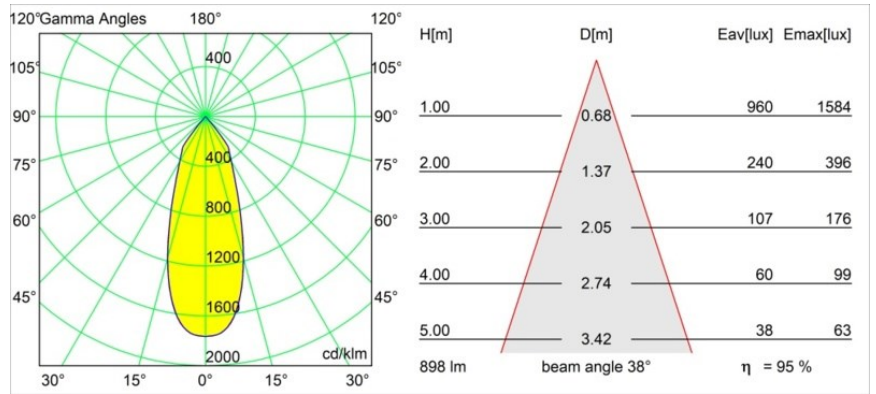

Lichtspreiding & Stralingsdiagram