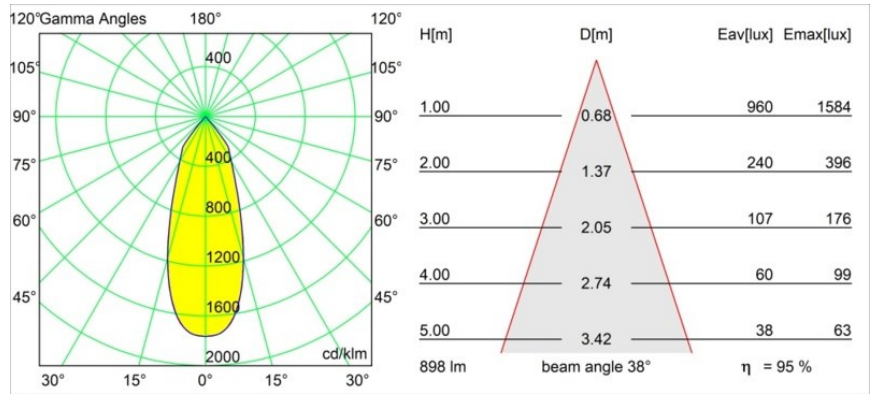

Light distribution & beam diagram