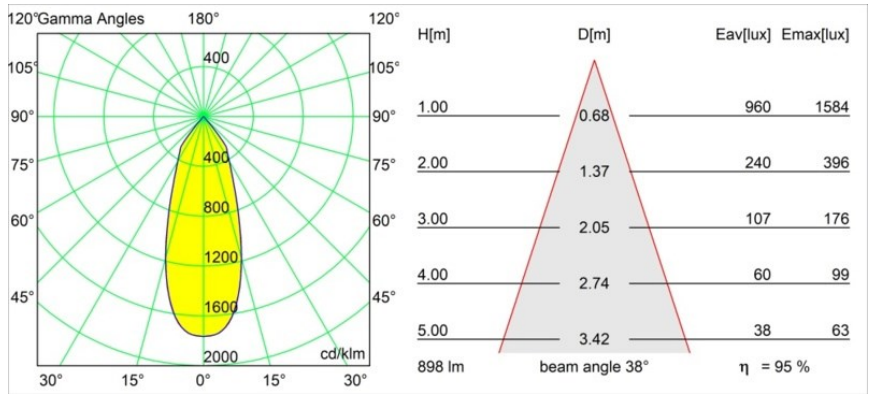

Distribution de Lumière & Schéma de Faisceau