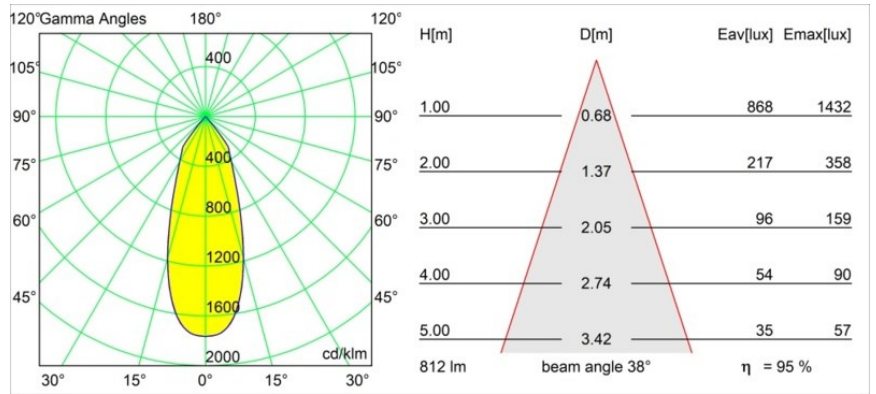

Lichtspreiding & Stralingsdiagram