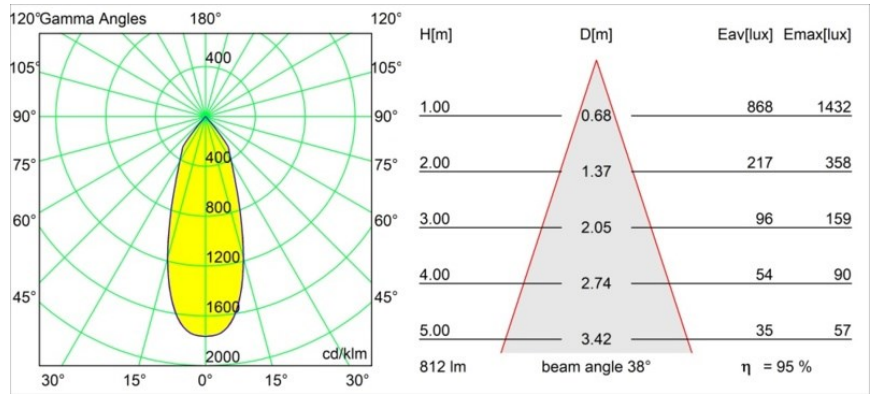

Light distribution & beam diagram