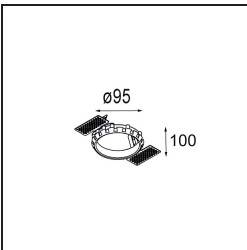

Accessoires d'Eclairage d'installation

- **12500230** Ring Recessed 82 1x