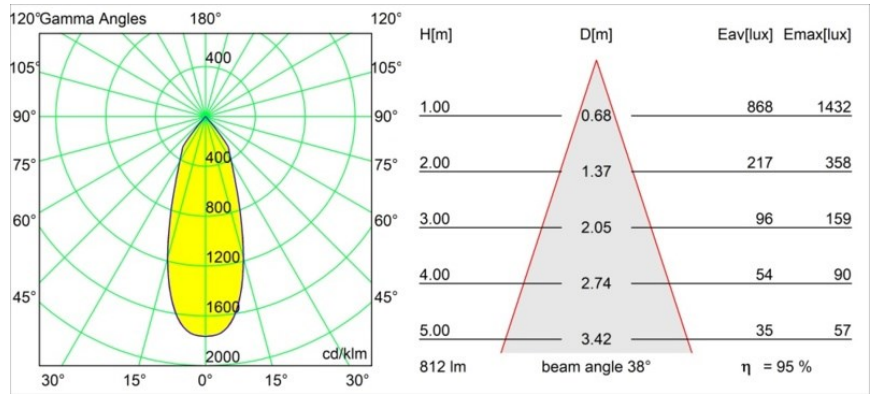

Distribution de Lumière & Schéma de Faisceau