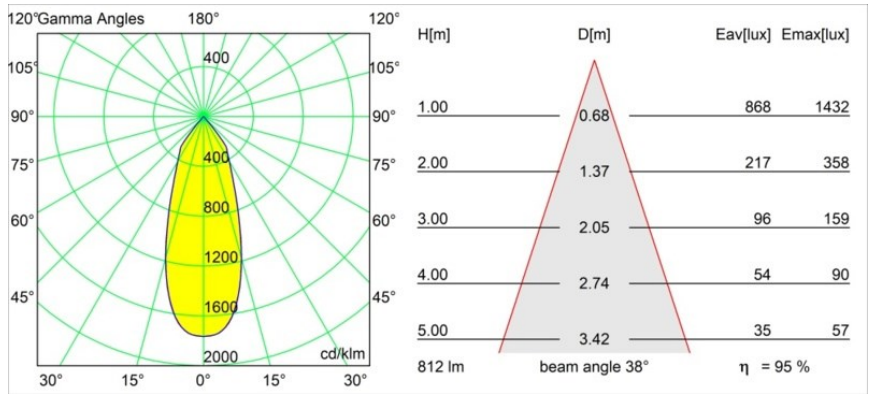

Light distribution & beam diagram