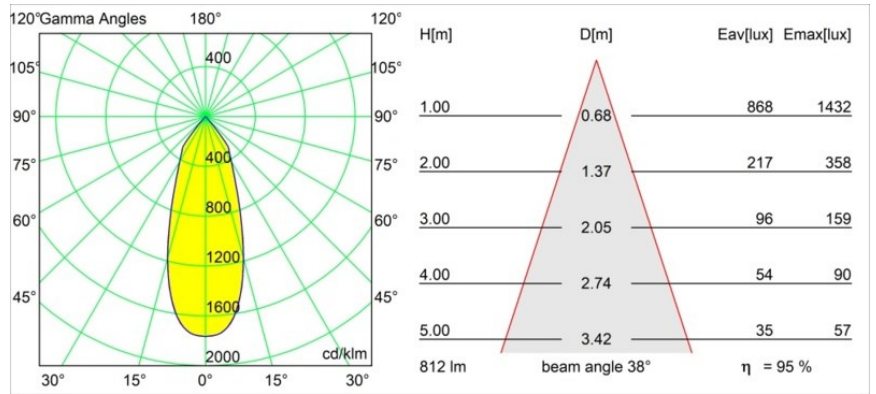

Datum
Kunde
Projekt
Art

*Smart Kup Recessed 82 1x LED 2700K Flood DE Silver Bronze Brushed*

**Spezifikationen**

Material	12471216
Typ der Lichtquelle	LED
LED Typ	BRIDGELUX V8G8
LED-Technologie	COB-LED
CRI	Min. 90
Farbtemperatur	2700K
Lebensdauer	L80 B10 bei 50.000 Stunden
Leuchtmittel enthalten	Ja
Anzahl Lichtquellen	1
CIE-Fluxcode	99 100 100 100 95
Binning (SDCM)	2
Lichtrichtung	Abwärts
Optik	Reflektor
Gemessene Abstrahlwinkel (°)	38,0
Eingangsspannung	Konstantstrom-Treiber erforderlich
Schutzklasse	III
Schutzart	20
Glühdrahtprüfung (°C)	960
Innen/Außen	Innen
Anwendung	Decke, Wand
Montage	Einbau
Ausschnittgröße (mm)	ø70
Einbautiefe (mm)	100,0
Abstand zum beleuchteten Objekt (m)	0,1
Primärfarbe & Primäres Finish	Silber-Bronze, Gebürstet
Bruttogewicht (g)	345,0
Antriebsstrom (mA)	350      500      700
Min. forward voltage (Vf)	13,2      13,7      14,2
Max. forward voltage (Vf)	15,0      15,4      16,0
Connected load (W)	5,0      7,2      10,6
Lichtstrom pro Lampe (lm)	572      772      1021
Effizienz (lm/W)	114      107      96
UGR	19      20      21
Bemerkung	• 3500K auf Anfrage

Spezifikationen

**TM30 & CRI Diagramm**

**Lichtverteilung und Lichtverteilungskurve**

Diagramm