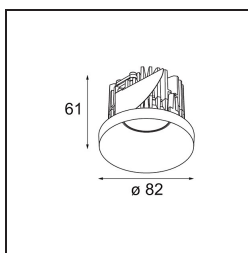

Specifications

Materiale	12471314
Tipo di Sorgente	LED
Tipologia LED	BRIDGELUX V8G8
Tecnologie LED	COB
CRI	Min. 90
Temperatura di colore della luce	4000K
Vita utile	L80B10 @50.000 ore
Lampadina inclusa	Sì
Numero di fonte luminosa	1
Codice di flusso CIE	100 100 100 100 93
Binning (SDCM)	2
Direzione della luce	Diretta
Ottiche	Riflettore
Fascio misurato (°)	38,0
Volt in ingresso	Necessario driver a corrente costante
Classificazione elettrica	III
Grado IP	20
Test filo a caldo (°C)	960
Interno/Esterno	Interno
Applicazione	Soffitto, Parete
Montaggio	Incassato
Foro d'incasso (mm)	ø70
Profondità di montaggio (mm)	100,0
Distanza dall'oggetto illuminato (m)	0,1
Colore primario & Finitura primaria	Bronzo, Spazzolata
Peso lordo (g)	345,0
Corrente di azionamento (mA)	350 500 700
Min. forward voltage (Vf)	13,2 13,7 14,2
Max. forward voltage (Vf)	15,0 15,4 16,0
Connected load (W)	5,0 7,2 10,6
Flusso luminoso per lampade (lm)	615 832 1100
Efficienza (lm/W)	123 116 104
Livello abbagliamento	20 21 22