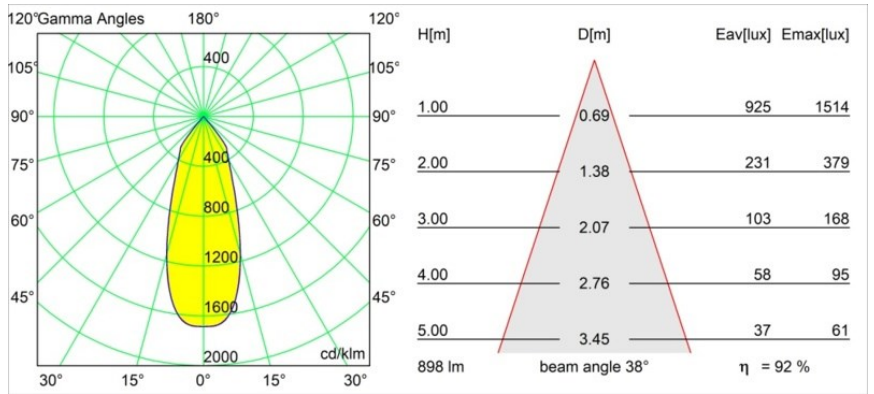

---

Commentaire

- 3500K sur demande

**TM30 & CRI diagrammes**

**Distribution de Lumière & Schéma de Faisceau**

Diagrammes

**Accessoires d'Eclairage décoratives**

- 12500032** Mask Smart 82 1x Black Structure
- 12500009** Mask Smart 82 1x White Structure
- 12500046** Mask Smart 82 1x Gold Matt
- 12500015** Mask Smart 82 1x Champagne Brushed
- 12500014** Mask Smart 82 1x Bronze Brushed
- 12500043** Mask Smart 82 1x Black Brushed
- 12500016** Mask Smart 82 1x Silver Bronze Brushed