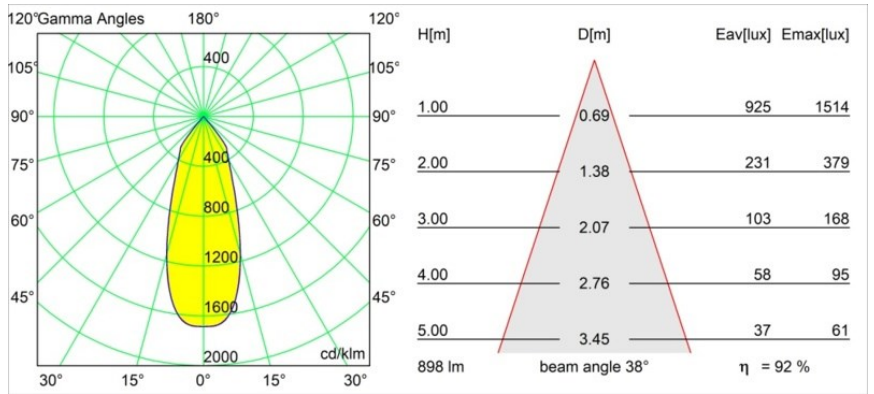

Light distribution & beam diagram