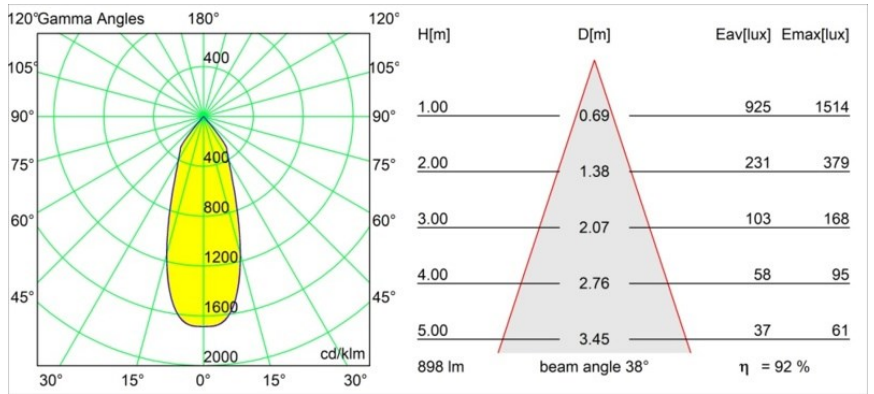

Lichtverteilung und Lichtverteilungskurve