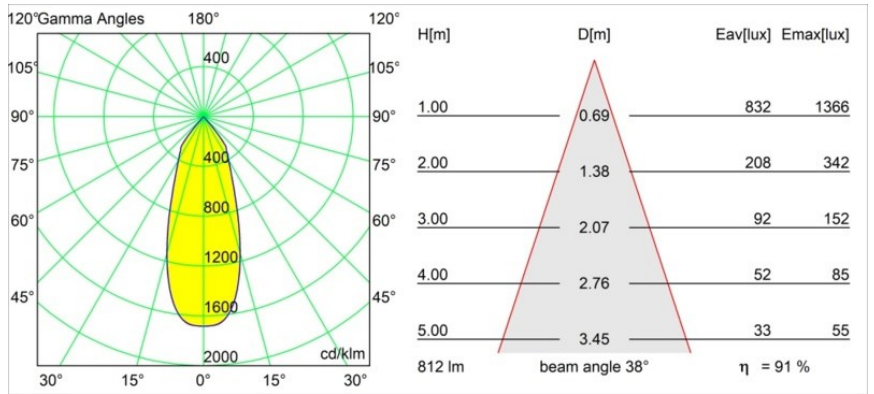

Lichtspreiding & Stralingsdiagram