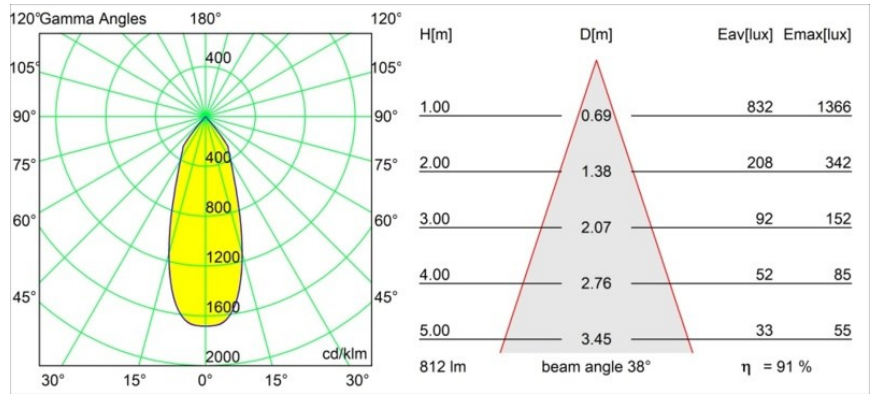

Light distribution & beam diagram