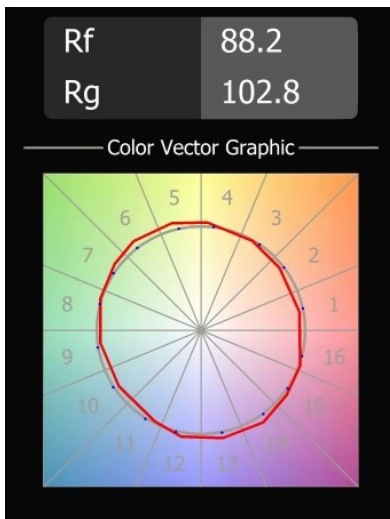

Commentaire

- 3500K sur demande

TM30 & CRI diagrammes

Distribution de Lumière & Schéma de Faisceau

Diagrammes

Accessoires d'Eclairage décoratives

- 12500032** Mask Smart 82 1x Black Structure
- 12500009** Mask Smart 82 1x White Structure
- 12500046** Mask Smart 82 1x Gold Matt
- 12500015** Mask Smart 82 1x Champagne Brushed
- 12500014** Mask Smart 82 1x Bronze Brushed
- 12500043** Mask Smart 82 1x Black Brushed
- 12500016** Mask Smart 82 1x Silver Bronze Brushed