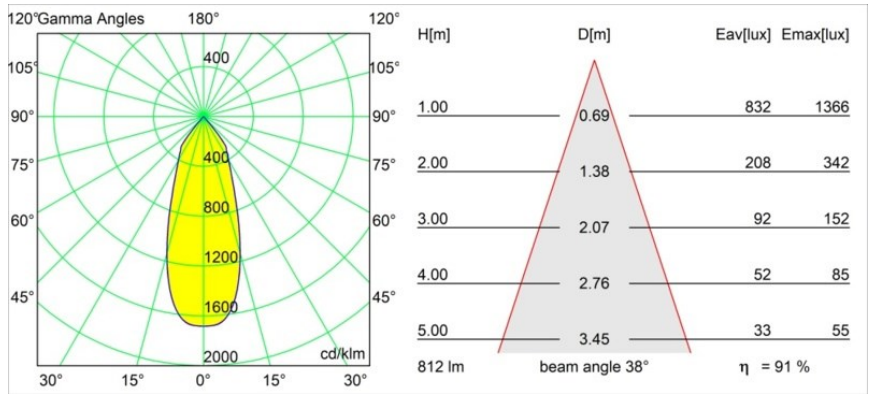

Distribution de Lumière & Schéma de Faisceau