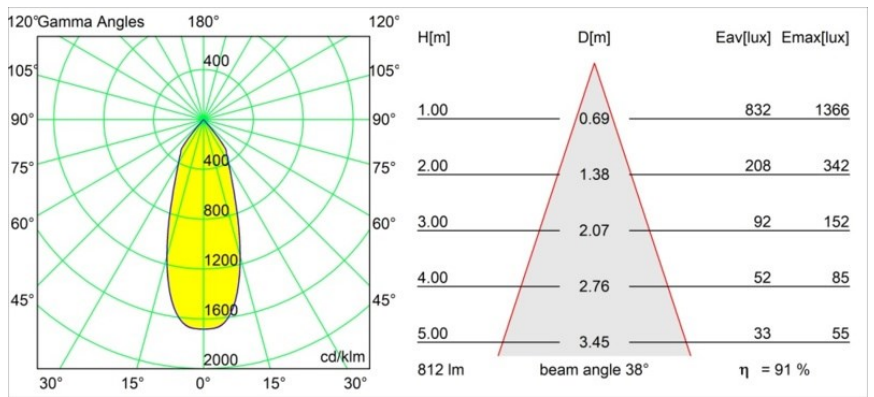

Distribution de Lumière & Schéma de Faisceau