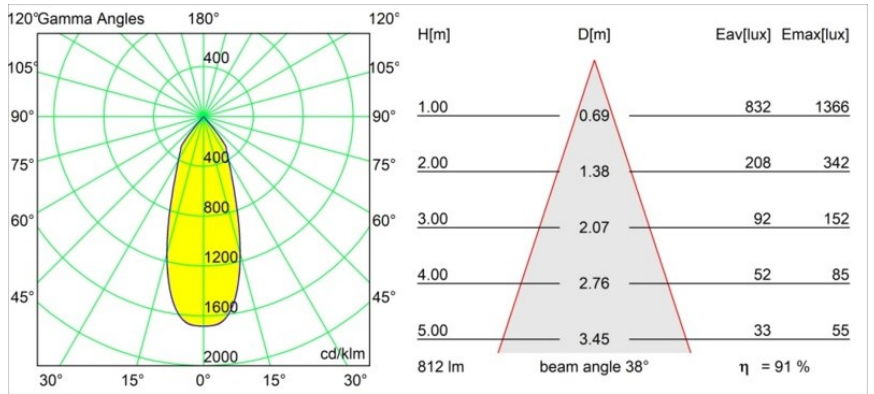

Light distribution & beam diagram