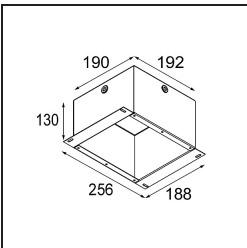

- **10889830** Installation Housing 192x190x130