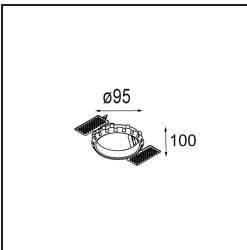

Montagezubehör

- **12500230** Ring Recessed 82 1x