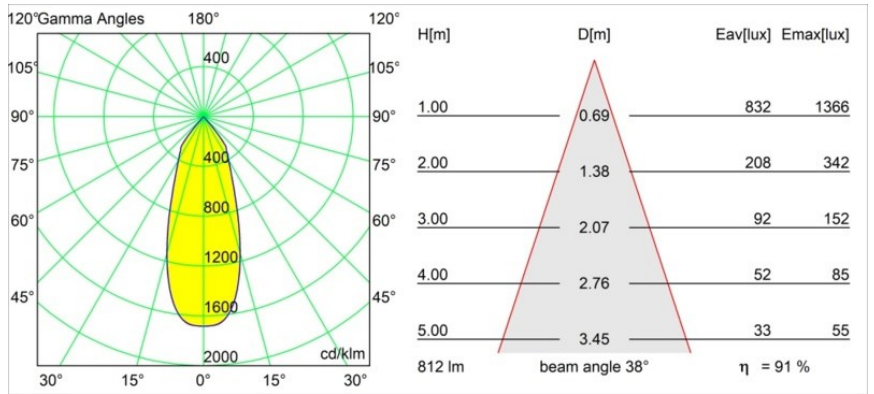

Lichtverteilung und Lichtverteilungskurve