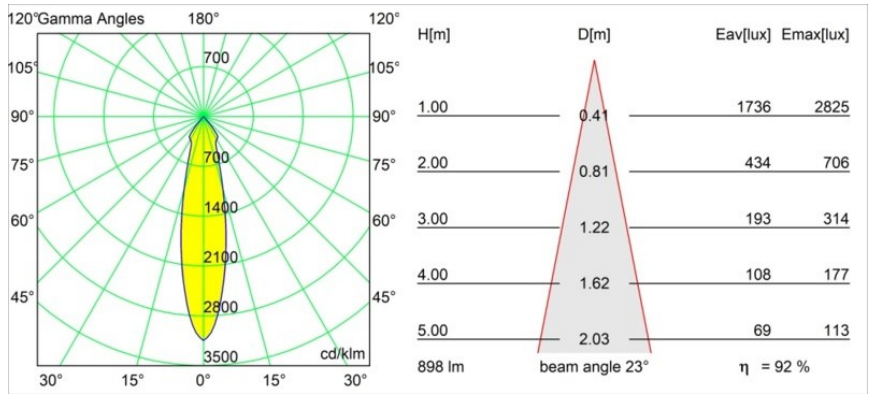

Lichtspreiding & Stralingsdiagram