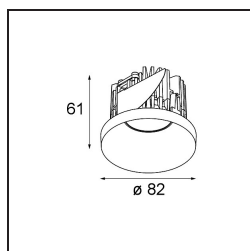

Datum
Klant
Project
Soort

Smart Kup Recessed 82 1x LED 4000K Medium DE Black Brushed

Specificaties

Materiaal	12471143
Type Lichtbron	LED
LED type	BRIDGELUX V8G8
LED technologie	Led-COB
CRI	Min. 90
Kleurtemperatuur	4000K
Levensduur	L80B10 bij 50.000 Uur
Lamp inbegrepen	Ja
Aantal Lichtbronnen	1
CIE-fluxcode	100 100 100 100 93
Binning (SDCM)	2
Lichtrichting	Omlaag
Optisch	Reflector
Gemeten gradenbundel (°)	23,0
Ingangsspanning	Aandrijving Gelijktroom Vereist
Elektriciteitsklasse	III
IP-klasse	20
Gloeidraadtest (°C)	960
Binnen/Buiten	Binnen
Toepassing	Plafond, Wand
Montage	Inbouw
Inbouwopening (mm)	ø70
Montagediepte (mm)	100,0
Afstand tot Verlicht Voorwerp (m)	0,1
Primaire Kleur & Primaire Afwerking	Zwart, Geborsteld
Brutogewicht (g)	345,0
Stroom driver (mA)	350 500 700
Min. forward voltage (Vf)	13,2 13,7 14,2
Max. forward voltage (Vf)	15,0 15,4 16,0
Connected load (W)	5,0 7,2 10,6
Lumenoutput per lampunit (lm)	616 832 1100
Efficiëntie (lm/W)	123 116 104
UGR	20 21 22
Opmerking	• 3500K op verzoek