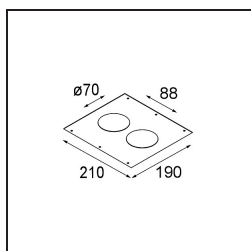

Installatie Accessoires

- 12500230** Ring Recessed 82 1x

- 10889830** Installation Housing 192x190x130

12290130 Plaster Kit 190X190 - 70 1x

12291030 Plaster Kit 210x190 - 70 2x

■ Kies een vereist accessoire