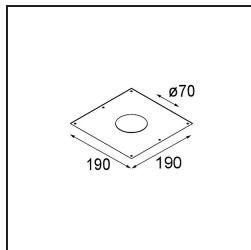

Installatie Accessoires

- 12500230** Ring Recessed 82 1x

- 10889830** Installation Housing 192x190x130

12290130 Plaster Kit 190X190 - 70 1x

12291030 Plaster Kit 210x190 - 70 2x

■ Kies een vereist accessoire