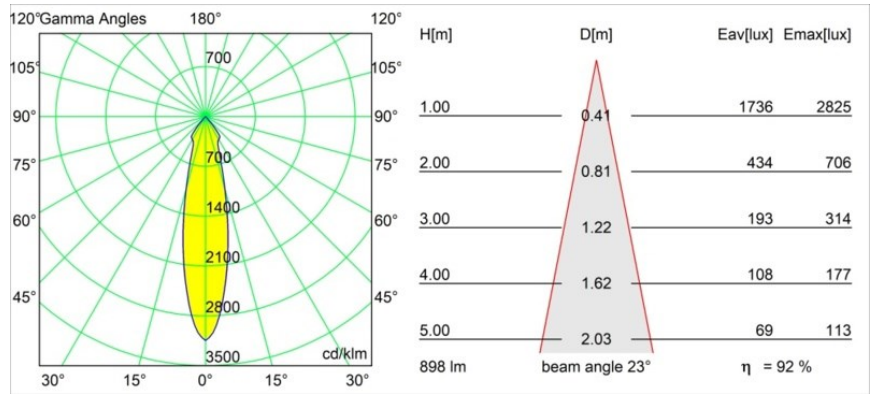

Lichtspreiding & Stralingsdiagram