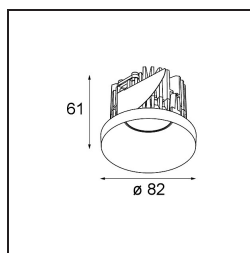

Date
Customer
Project
Type

Smart Kup Recessed 82 1x LED 4000K Medium DE Black Brushed

Specifications

Materiale	12471143
Tipo di Sorgente	LED
Tipologia LED	BRIDGELUX V8G8
Tecnologie LED	COB
CRI	Min. 90
Temperatura di colore della luce	4000K
Vita utile	L80B10 @50.000 ore
Lampadina inclusa	Sì
Numero di fonte luminosa	1
Codice di flusso CIE	100 100 100 100 93
Binning (SDCM)	2
Direzione della luce	Diretta
Ottiche	Riflettore
Fascio misurato (°)	23,0
Volt in ingresso	Necessario driver a corrente costante
Classificazione elettrica	III
Grado IP	20
Test filo a caldo (°C)	960
Interno/Esterno	Interno
Applicazione	Soffitto, Parete
Montaggio	Incassato
Foro d'incasso (mm)	ø70
Profondità di montaggio (mm)	100,0
Distanza dall'oggetto illuminato (m)	0,1
Colore primario & Finitura primaria	Nero, Spazzolata
Peso lordo (g)	345,0
Corrente di azionamento (mA)	350 500 700
Min. forward voltage (Vf)	13,2 13,7 14,2
Max. forward voltage (Vf)	15,0 15,4 16,0
Connected load (W)	5,0 7,2 10,6
Flusso luminoso per lampade (lm)	616 832 1100
Efficienza (lm/W)	123 116 104
Livello abbagliamento	20 21 22