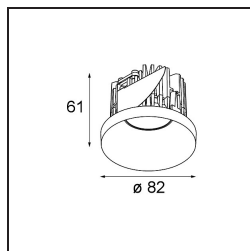

Date
Client
Projet
Type

Smart Kup Recessed 82 1x LED 4000K Medium DE Black Brushed

Caractéristiques

Les 3 designs originaux, Smart Kup, Lotis et Cake, parviennent toujours à ravir les cœurs des designers d'intérieur. Et cela vaut pour la famille Smart entière. L'accessibilité et l'extrême polyvalence de Smart conviendront à n'en pas douter à toute création. Mélangez et associez l'éclairage d'ambiance, vers le haut et vers le bas, fixe ou réglable, une mosaïque de formes, de tailles, de couleurs et d'options de montage, et créez une installation fantaisiste.

Matériaux	12471143
Type de Source Lumineuse	LED
Type de LED	BRIDGELUX V8G8
Technologie LED	LED COB
CRI	Min. 90
Température de Couleur	4000K
Durée de Vie	L80B10 à 50 000 heures
Ampoule incluse	Oui
Nombre de Sources Lumineuses	1
Code de flux CIE	100 100 100 100 93
Groupe ment (SDCM)	2
Direction de la Lumière	Bas
Optique	Réflecteur
Faisceau mesuré (°)	23,0
Tension d'Entrée	Driver à Courant Constant Requis
Classe Électrique	III
Indice de protection IP	20
Essai au fil incandescent (°C)	960
Intérieur/extérieur	Intérieur
Application	Plafond, Mur
Montage	Encastré
Taille de découpe (mm)	ø70
Profondeur de montage (mm)	100,0
Distance avec l'Objet Éclairé (m)	0,1
Couleur Principale & Finition Principale	Noir, Brossé
Poids brut (g)	345,0
Courant du driver (mA)	350 500 700
Min. forward voltage (Vf)	13,2 13,7 14,2
Max. forward voltage (Vf)	15,0 15,4 16,0
Connected load (W)	5,0 7,2 10,6
Flux lumineux par lampe (lm)	616 832 1100
Efficacité (lm/W)	123 116 104
UGR	20 21 22