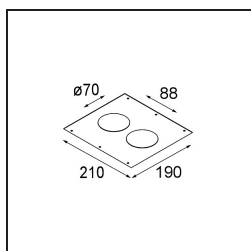

**Accessoires d'Eclairage d'installation**

- 12500230** Ring Recessed 82 1x

- 10889830** Installation Housing 192x190x130

**12290130** Plaster Kit 190X190 - 70 1x

**12291030** Plaster Kit 210x190 - 70 2x

■ Choisir un accessoire requis