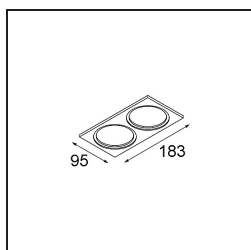

---

Commentaire

- 3500K sur demande
-

**TM30 & CRI diagrammes**

**Distribution de Lumière & Schéma de Faisceau**

**Accessoires d'Eclairage décoratives**

- 12500032** Mask Smart 82 1x Black Structure
- 12500009** Mask Smart 82 1x White Structure
- 12500046** Mask Smart 82 1x Gold Matt
- 12500015** Mask Smart 82 1x Champagne Brushed
- 12500014** Mask Smart 82 1x Bronze Brushed
- 12500043** Mask Smart 82 1x Black Brushed
- 12500016** Mask Smart 82 1x Silver Bronze Brushed