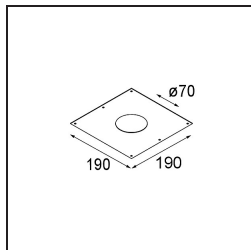

12290130 Plaster Kit 190X190 - 70 1x