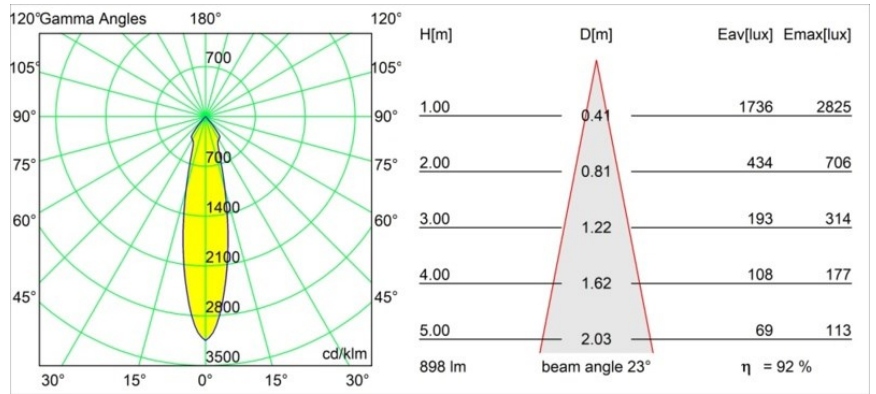

Distribution de Lumière & Schéma de Faisceau