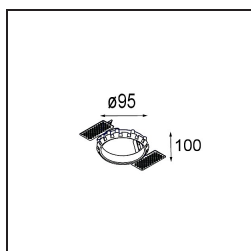

Accessoires d'Eclairage d'installation

- **12500230** Ring Recessed 82 1x