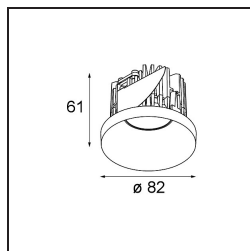

Date
Customer
Project
Type

Smart Kup Recessed 82 1x LED 4000K Medium DE Black Brushed

Specifications

Material	12471143
Tipo de fuente de luz	LED
Tipo de LED	BRIDGELUX V8G8
Tecnología LED	COB LED
CRI	Min. 90
Temperatura del color	4000K
Vida Útil	L80B10 @50.000 horas
Lámpara Incluida	Sí
Número de fuentes de luz	1
Código de flujo CIE	100 100 100 100 93
Binning (SDCM)	2
Dirección de la luz	Directo
Óptica	Reflector
Ángulo de Apertura medido (°)	23,0
Voltaje de entrada	Driver de corriente constante requerido
Clasificación eléctrica	III
Clasificación del IP	20
Clasificación de hilo incandescente (°C)	960
Interio/Exterior	Interior
Aplicación	Techo, Pared
Montaje	Empotrado
Tamaño de corte (mm)	ø70
Profundidad de montaje (mm)	100,0
Distancia al objeto iluminado (m)	0,1
Color principal & Acabado principal	Negro, Cepillado
Peso bruto (g)	345,0
Corriente de accionamiento (mA)	350 500 700
Min. forward voltage (Vf)	13,2 13,7 14,2
Max. forward voltage (Vf)	15,0 15,4 16,0
Connected load (W)	5,0 7,2 10,6
Flujo luminoso por lámpara (lm)	616 832 1100
Eficacia (lm/W)	123 116 104