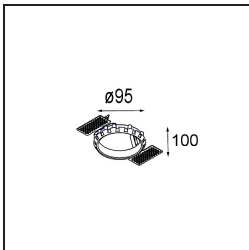

Accesorios Instalación

- **12500230** Ring Recessed 82 1x