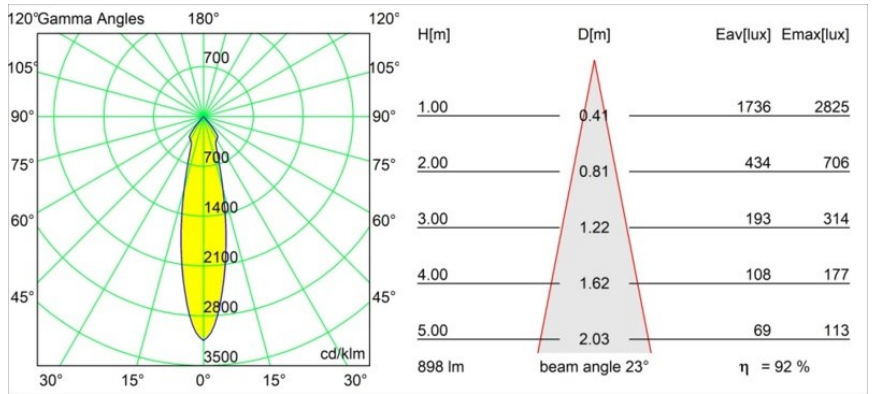

Light distribution & beam diagram