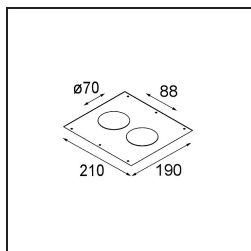

### Montagezubehör

- 12500230** Ring Recessed 82 1x

- 10889830** Installation Housing 192x190x130

**12290130** Plaster Kit 190X190 - 70 1x

**12291030** Plaster Kit 210x190 - 70 2x

Wählen Sie das benötigte Zubehör