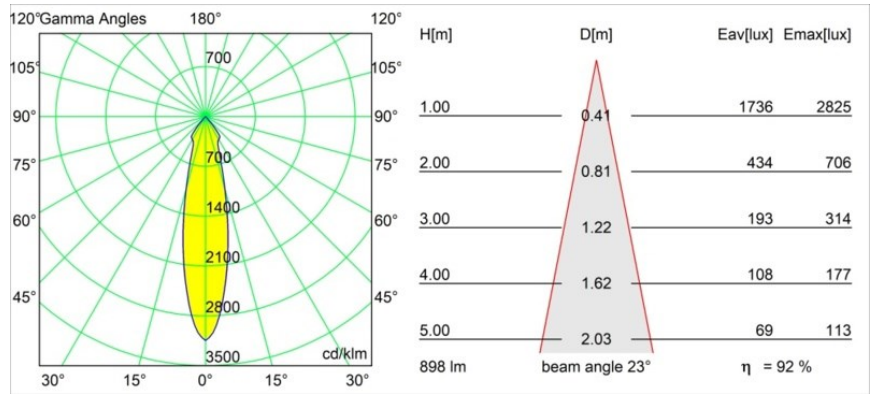

Datum
Kunde
Projekt
Art

*Smart Kup Recessed 82 1x LED 4000K Medium DE Black Brushed*

**Spezifikationen**

Material	12471143
Typ der Lichtquelle	LED
LED Typ	BRIDGELUX V8G8
LED-Technologie	COB-LED
CRI	Min. 90
Farbtemperatur	4000K
Lebensdauer	L80 B10 bei 50.000 Stunden
Leuchtmittel enthalten	Ja
Anzahl Lichtquellen	1
CIE-Fluxcode	100 100 100 100 93
Binning (SDCM)	2
Lichtrichtung	Abwärts
Optik	Reflektor
Gemessene Abstrahlwinkel (°)	23,0
Eingangsspannung	Konstantstrom-Treiber erforderlich
Schutzklasse	III
Schutzart	20
Glühdrahtprüfung (°C)	960
Innen/Außen	Innen
Anwendung	Decke, Wand
Montage	Einbau
Ausschnittgröße (mm)	ø70
Einbautiefe (mm)	100,0
Abstand zum beleuchteten Objekt (m)	0,1
Primärfarbe & Primäres Finish	Schwarz, Gebürstet
Bruttogewicht (g)	345,0
Antriebsstrom (mA)	350      500      700
Min. forward voltage (Vf)	13,2      13,7      14,2
Max. forward voltage (Vf)	15,0      15,4      16,0
Connected load (W)	5,0      7,2      10,6
Lichtstrom pro Lampe (lm)	616      832      1100
Effizienz (lm/W)	123      116      104
UGR	20      21      22
Bemerkung	• 3500K auf Anfrage

Spezifikationen

**TM30 & CRI Diagramm**

**Lichtverteilung und Lichtverteilungskurve**

Diagramm