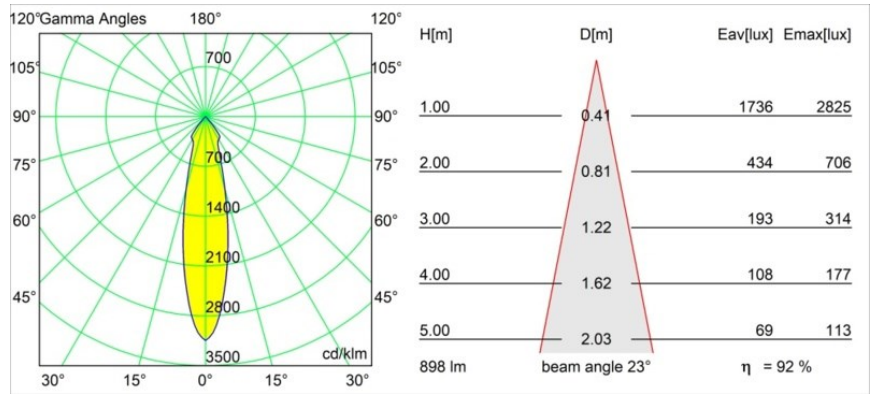

Lichtverteilung und Lichtverteilungskurve