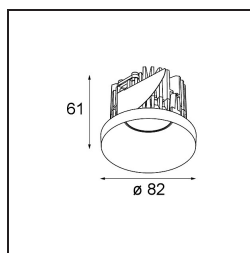

Datum
Kunde
Projekt
Art

*Smart Kup Recessed 82 1x LED 4000K Medium DE Black Brushed*

**Spezifikationen**

Material	12471143
Typ der Lichtquelle	LED
LED Typ	BRIDGELUX V8G8
LED-Technologie	COB-LED
CRI	Min. 90
Farbtemperatur	4000K
Lebensdauer	L80 B10 bei 50.000 Stunden
Leuchtmittel enthalten	Ja
Anzahl Lichtquellen	1
CIE-Fluxcode	100 100 100 100 93
Binning (SDCM)	2
Lichtrichtung	Abwärts
Optik	Reflektor
Gemessene Abstrahlwinkel (°)	23,0
Eingangsspannung	Konstantstrom-Treiber erforderlich
Schutzklasse	III
Schutzart	20
Glühdrahtprüfung (°C)	960
Innen/Außen	Innen
Anwendung	Decke, Wand
Montage	Einbau
Ausschnittgröße (mm)	ø70
Einbautiefe (mm)	100,0
Abstand zum beleuchteten Objekt (m)	0,1
Primärfarbe & Primäres Finish	Schwarz, Gebürstet
Bruttogewicht (g)	345,0
Antriebsstrom (mA)	350      500      700
Min. forward voltage (Vf)	13,2      13,7      14,2
Max. forward voltage (Vf)	15,0      15,4      16,0
Connected load (W)	5,0      7,2      10,6
Lichtstrom pro Lampe (lm)	616      832      1100
Effizienz (lm/W)	123      116      104
UGR	20      21      22
Bemerkung	• 3500K auf Anfrage

Spezifikationen

**TM30 & CRI Diagramm**

**Lichtverteilung und Lichtverteilungskurve**

Diagramm