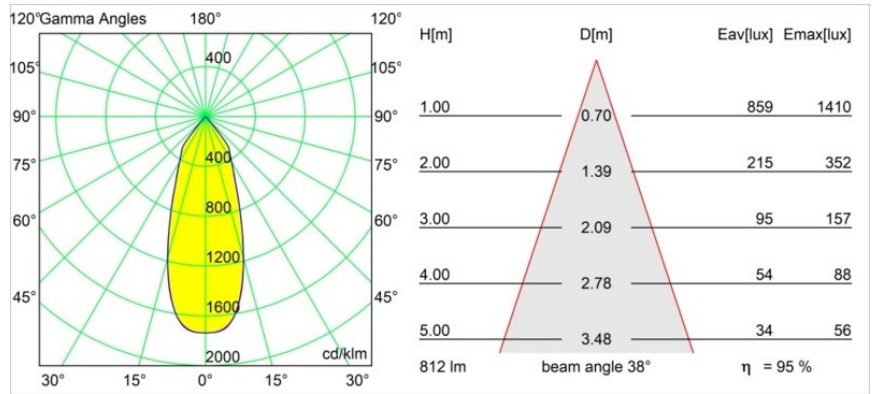

Lichtspreiding & Stralingsdiagram