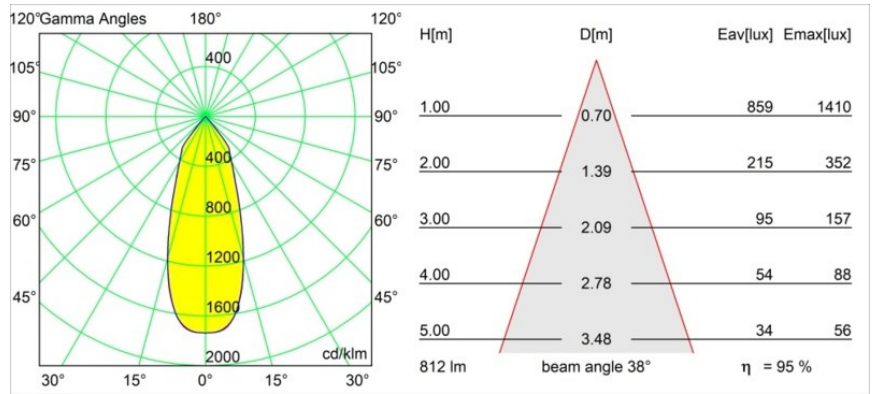

Distribution de Lumière & Schéma de Faisceau