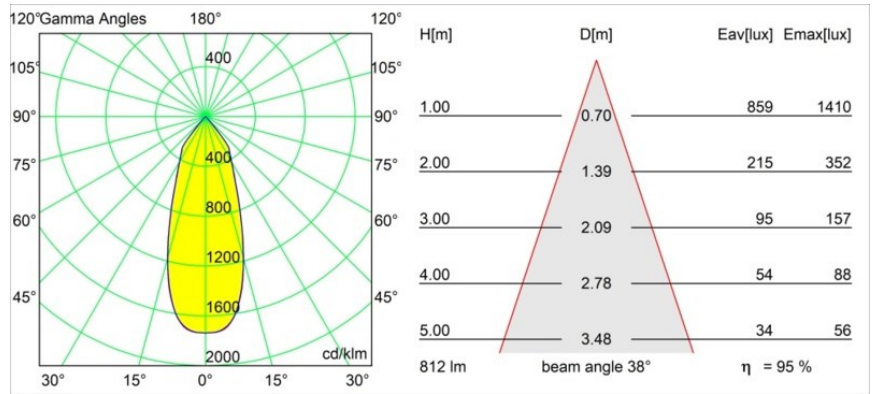

Light distribution & beam diagram