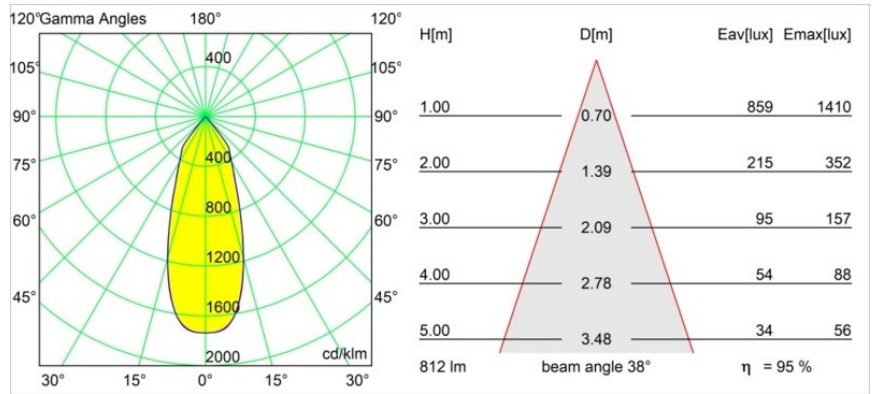

Datum
Kunde
Projekt
Art

*Smart Kup Recessed 82 1x LED 2700K Flood DE Champagne Brushed*

**Spezifikationen**

Material	12471215
Typ der Lichtquelle	LED
LED Typ	BRIDGELUX V8G8
LED-Technologie	COB-LED
CRI	Min. 90
Farbtemperatur	2700K
Lebensdauer	L80 B10 bei 50.000 Stunden
Leuchtmittel enthalten	Ja
Anzahl Lichtquellen	1
CIE-Fluxcode	99 100 100 100 96
Binning (SDCM)	2
Lichtrichtung	Abwärts
Optik	Reflektor
Gemessene Abstrahlwinkel (°)	38,0
Eingangsspannung	Konstantstrom-Treiber erforderlich
Schutzklasse	III
Schutzart	20
Glühdrahtprüfung (°C)	960
Innen/Außen	Innen
Anwendung	Decke, Wand
Montage	Einbau
Ausschnittgröße (mm)	ø70
Einbautiefe (mm)	100,0
Abstand zum beleuchteten Objekt (m)	0,1
Primärfarbe & Primäres Finish	Champagner, Gebürstet
Bruttogewicht (g)	345,0
Antriebsstrom (mA)	350      500      700
Min. forward voltage (Vf)	13,2      13,7      14,2
Max. forward voltage (Vf)	15,0      15,4      16,0
Connected load (W)	5,0      7,2      10,6
Lichtstrom pro Lampe (lm)	576      779      1029
Effizienz (lm/W)	115      108      97
UGR	19      20      21
Bemerkung	• 3500K auf Anfrage

Spezifikationen

**TM30 & CRI Diagramm**

**Lichtverteilung und Lichtverteilungskurve**

Diagramm